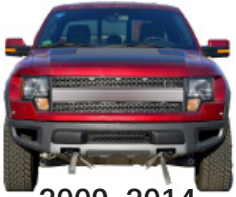

F150

GRILLE 09-19

(Without Light)

2009-2014