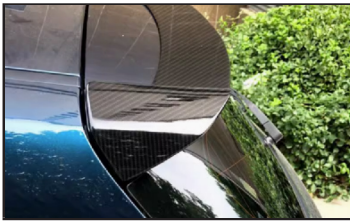

SPOILER 12-18

F20