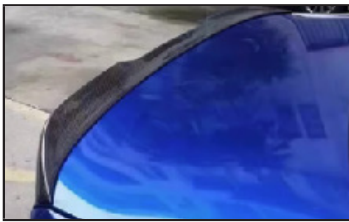

## SPOILER 18-20

HMG30-M501  
Model:M5-Spoiler  
Colour:Gloss Black

HMG30-M401  
Model:M4-Spoiler  
Colour:Gloss Black

HMG30-CS01  
Model:CS-Spoiler  
Colour:Gloss Black

HMG30-PRO01  
Model:PRO-Spoiler  
Colour:Gloss Black