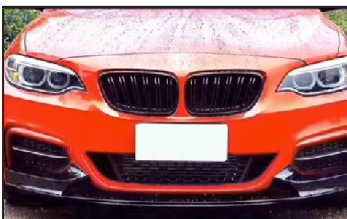

HMF22-701
Model:MP-Front Lip MP 前唇
Colour:Gloss Black

HMF22-702
Model:MP-Front Lip MP 前唇
Colour:Matte Black

HMF22-703
Model:MP-Front Lip MP 前唇
Colour:Carbon Look

F22

REAR DIFFUSER 14-18