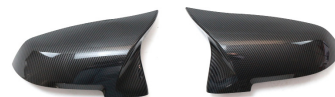

HMF10-413
Colour:Carbon Look

F10