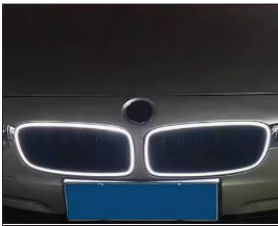

## GRILLE(LED) 带灯 12-19

HMF30-101-01  
Style:Single Line 单线  
Colour:Gloss Black

HMF30-201-01  
Style:Double Line 双线  
Colour:Gloss Black

F30