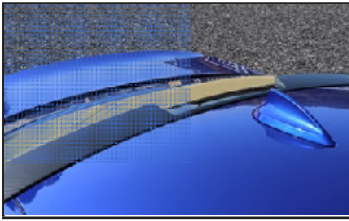

BMW 5 SERIES

G30

TOP WING 18-23

G30