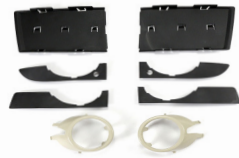

## LAMP FRAME 06-08

**A4-B7**  
Model:For Audi  
year:2006-2008  
style: Regular

**A4-B7**  
Model:For Audi  
year:2006-2008  
style: Sport

**A4-B6**  
Model:For Audi  
year:2002-2005

**A4-B6**  
Model:For Audi  
year:2002-2005  
Lower Middle Net (middle)