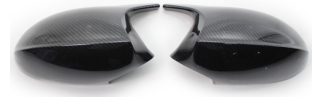

HME90-403
Colour:Carbon Look