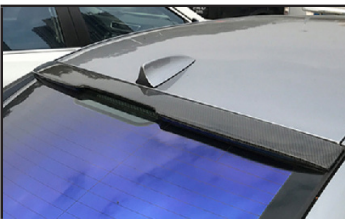

TOP WING 12-19

F30