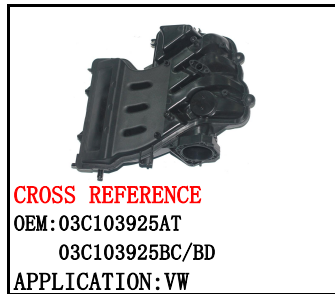

BU-21004	
----------	--

BU-20864	
----------	--

BU-21213	
----------	--

BU-20960	
----------	--

CROSS REFERENCE
 OEM: 70354905
 APPLICATION: VW

CROSS REFERENCE
 OEM: 03C103925AT
 03C103925BC/BD
 APPLICATION: VW